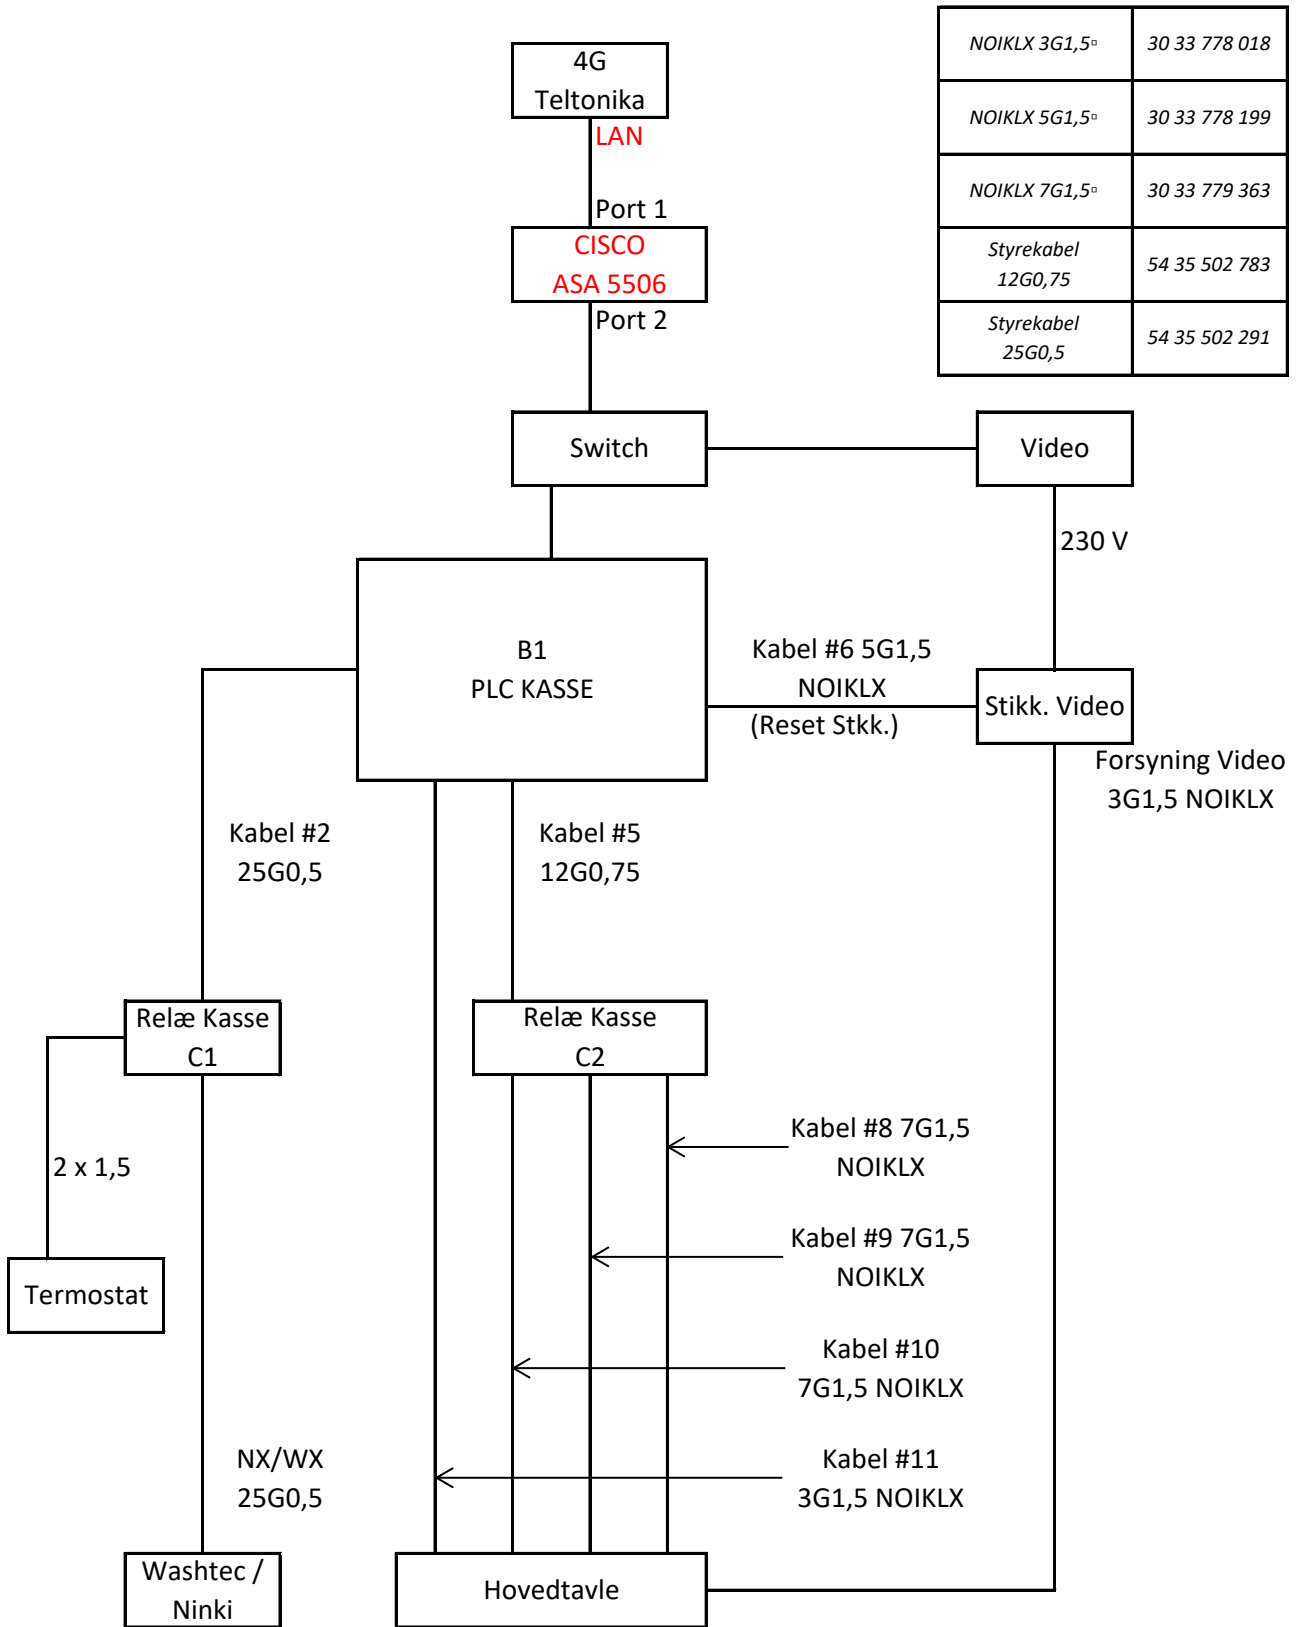

NOIKLX 3G1,5 ^o	30 33 778 018
NOIKLX 5G1,5 ^o	30 33 778 199
NOIKLX 7G1,5 ^o	30 33 779 363
Styrekabel 12G0,75	54 35 502 783
Styrekabel 25G0,5	54 35 502 291

Kabel #2
25G0,5

2 x 1,5

NX/WX
25G0,5

Kabel #5
12G0,75

Kabel #6 5G1,5
NOIKLX
(Reset Stkk.)

Kabel #8 7G1,5
NOIKLX

Kabel #9 7G1,5
NOIKLX

Kabel #10
7G1,5 NOIKLX

Kabel #11
3G1,5 NOIKLX

230 V

Forsyning Video
3G1,5 NOIKLX